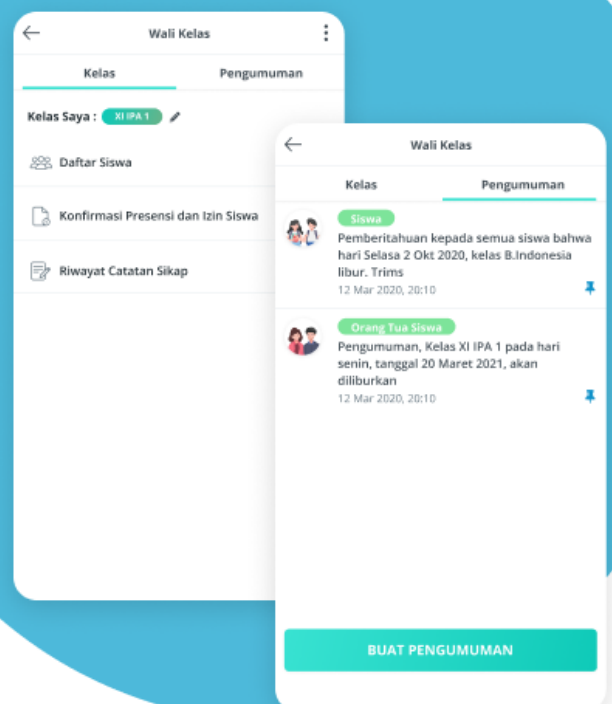

Kelas Virtual

Kegiatan belajar mengajar secara daring memanfaatkan teknologi video conference dengan mudah kapan pun dan dimana pun

Fitur Skul.id

Catatan Sikap

Guru dapat melakukan pencatatan sikap sosial dan spiritual siswa di sekolah. Siswa dan orang tua akan mendapatkan notifikasi saat ada catatan baru.

Wali Kelas

Guru sebagai wali kelas dapat mengelola kelasnya melalui fitur ini. Cek profil siswa, kelola presensi, izin, dan catatan sikap siswa di kelas.

Fitur Skul.id

Koin Skul.id

Siswa, guru, dan orang tua dapat mengumpulkan koin dengan mengerjakan misi-misi dalam aplikasi dan nantinya dapat ditukar dengan hadiah.