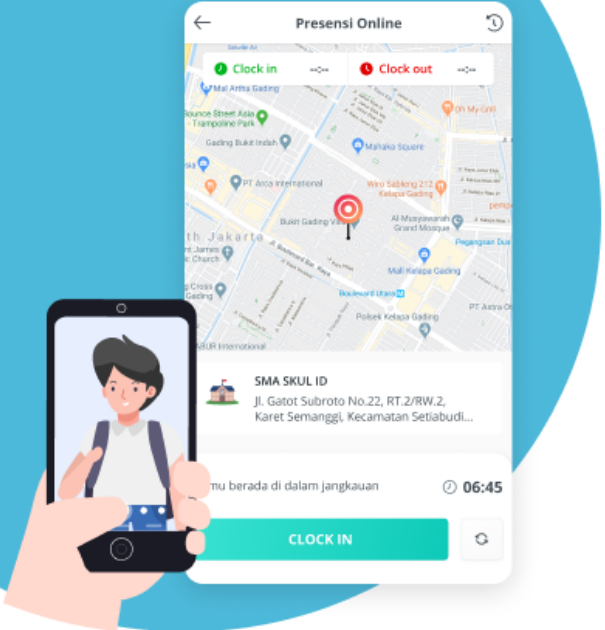

<https://my.skul.id/>

DASHBOARD SEKOLAH

Admin sekolah dapat menginput dan memonitor data melalui Dashboard Sekolah

<https://dashboard.skul.id/>

Role Skul.id

SISWA

Siswa dapat melakukan presensi secara akurat, melihat jadwal pelajaran dan nilai secara *real-time*.

ORANG TUA

Orang tua dapat memantau kegiatan belajar anak dan mendapat notifikasi secara langsung jika ada update terbaru.

GURU

Guru juga dapat melakukan presensi, mengajukan izin, dan melihat jadwal kegiatan mengajar di sekolah.

ADMIN SEKOLAH

Sekolah dapat mengelola data presensi, jadwal pelajaran, hingga nilai hanya melalui dashboard.

Fitur Skul.id

Presensi

Catat kehadiran menjadi lebih dan akurat dengan fitur geo-location dan deteksi wajah.