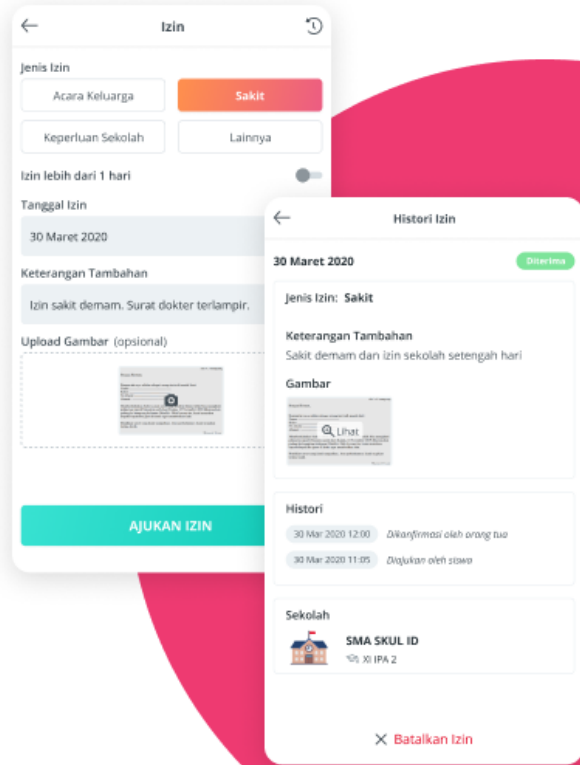

<https://my.skul.id/>

DASHBOARD SEKOLAH

Admin sekolah dapat menginput dan memonitor data melalui Dashboard Sekolah

<https://dashboard.skul.id/>

Role Skul.id

SISWA

Siswa dapat melakukan presensi secara akurat, melihat jadwal pelajaran dan nilai secara *real-time*.

ORANG TUA

Orang tua dapat memantau kegiatan belajar anak dan mendapat notifikasi secara langsung jika ada update terbaru.

GURU

Guru juga dapat melakukan presensi, mengajukan izin, dan melihat jadwal kegiatan mengajar di sekolah.

ADMIN SEKOLAH

Sekolah dapat mengelola data presensi, jadwal pelajaran, hingga nilai hanya melalui dashboard.

Fitur Skul.id

Presensi

Catat kehadiran menjadi lebih dan akurat dengan fitur geo-location dan deteksi wajah.

Izin

Ajukan izin ke sekolah melalui aplikasi. Orang tua / Admin Sekolah dapat mengajukan dan menyetujui izin siswa atau guru.

Fitur Skul.id

Jadwal Pelajaran

Mata pelajaran hari ini, besok, dan seterusnya bisa langsung muncul dan bisa dimonitor