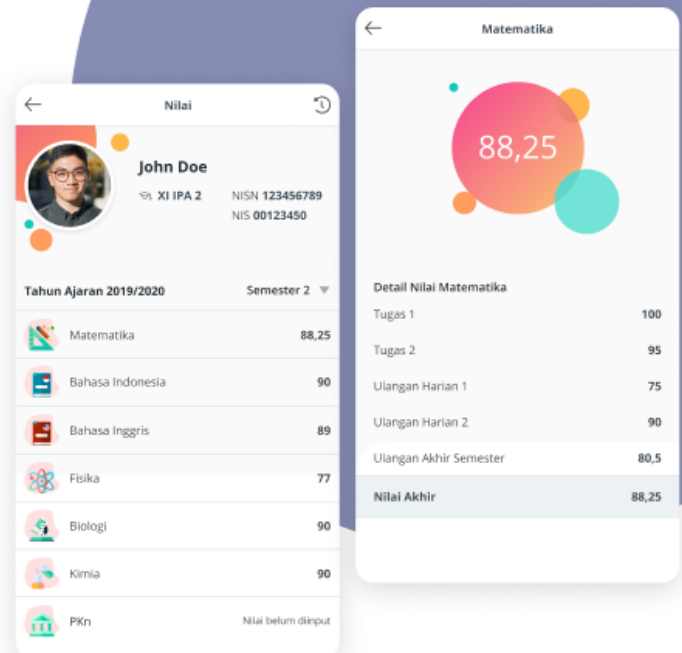

ADMIN SEKOLAH

Sekolah dapat mengelola data presensi, jadwal pelajaran, hingga nilai hanya melalui dashboard.

Fitur Skul.id

Presensi

Catat kehadiran menjadi lebih dan akurat dengan fitur geo-location dan deteksi wajah.

Izin

Ajukan izin ke sekolah melalui aplikasi. Orang tua / Admin Sekolah dapat mengajukan dan menyetujui izin siswa atau guru.

Fitur Skul.id

Jadwal Pelajaran

Mata pelajaran hari ini, besok, dan seterusnya bisa langsung muncul dan bisa dimonitor

Nilai

Lihat semua pembaharuan nilai secara langsung mulai dari nilai tugas, nilai ulangan, hingga nilai ujian akhir.

Fitur Skul.id

Histori

Lihat riwayat presensi dan izin siswa secara lengkap. Orang tua dan guru juga dapat memantau histori siswa.