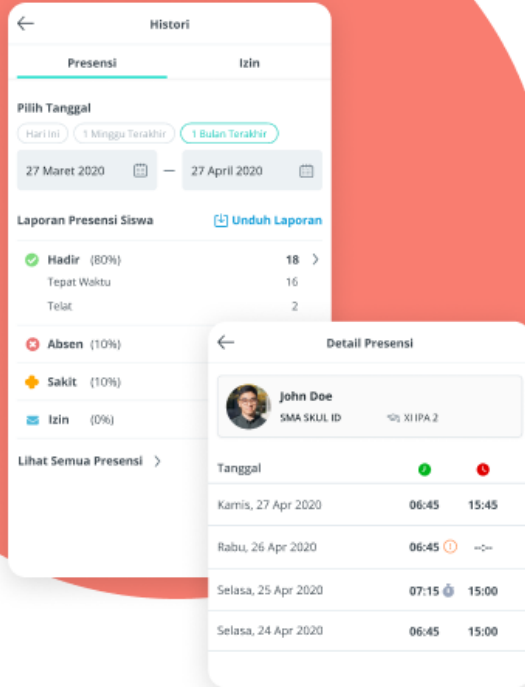

ORANG TUA

Orang tua dapat memantau kegiatan belajar anak dan mendapat notifikasi secara langsung jika ada update terbaru.

GURU

Guru juga dapat melakukan presensi, mengajukan izin, dan melihat jadwal kegiatan mengajar di sekolah.

ADMIN SEKOLAH

Sekolah dapat mengelola data presensi, jadwal pelajaran, hingga nilai hanya melalui dashboard.

Fitur Skul.id

Presensi

Catat kehadiran menjadi lebih dan akurat dengan fitur geo-location dan deteksi wajah.

Izin

Ajukan izin ke sekolah melalui aplikasi. Orang tua / Admin Sekolah dapat mengajukan dan menyetujui izin siswa atau guru.

Fitur Skul.id

Jadwal Pelajaran

Mata pelajaran hari ini, besok, dan seterusnya bisa langsung muncul dan bisa dimonitor

Nilai

Lihat semua pembaharuan nilai secara langsung mulai dari nilai tugas, nilai ulangan, hingga nilai ujian akhir.

Fitur Skul.id

Histori

Lihat riwayat presensi dan izin siswa secara lengkap. Orang tua dan guru juga dapat memantau histori siswa.