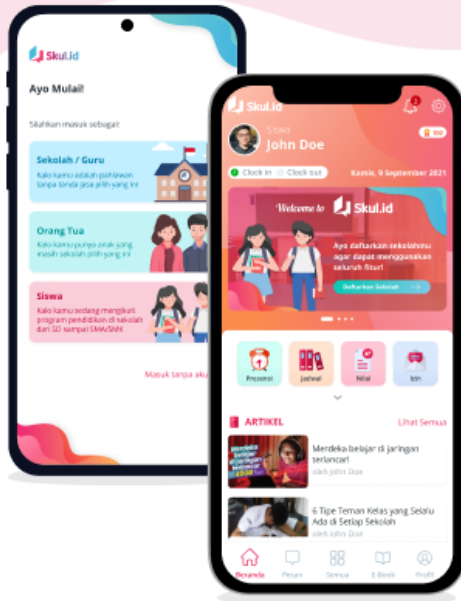

Telkomsel
by Telkom Indonesia

Solusi Platform Untuk Sekolah Kamu!

Apa itu Skul.id?

Platform ekosistem sekolah yang berkaitan dengan seluruh administrasi dan kegiatan belajar mengajar secara digital.

Terdiri dari 3 platform:
Mobile App, Web App, dan Dashboard Sekolah

Hal ini memudahkan seluruh pengguna dalam proses pembelajaran baik tatap muka maupun jarak jauh.

Platform Skul.id

MOBILE APP

Aplikasi Skul.id tersedia untuk perangkat Android, iOS, dan Huawei.

WEB APP

Skul.id juga dapat diakses melalui browser pada perangkat PC, Laptop, atau Handphone.

<https://my.skul.id/>

DASHBOARD SEKOLAH

Admin sekolah dapat menginput dan memonitor data melalui Dashboard Sekolah

<https://dashboard.skul.id/>

Role Skul.id

SISWA

Siswa dapat melakukan presensi secara akurat, melihat jadwal pelajaran dan nilai secara *real-time*.