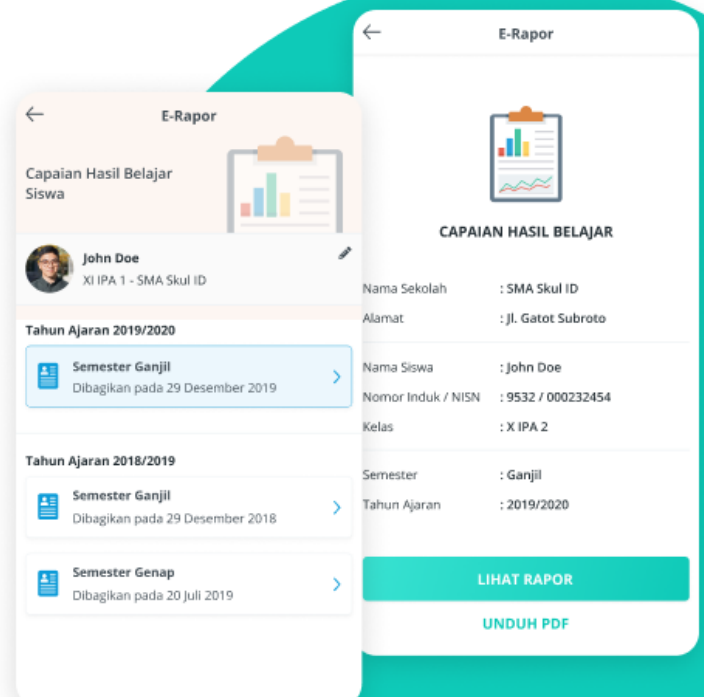

Kelas Virtual

Kegiatan belajar mengajar secara daring memanfaatkan teknologi video conference dengan mudah kapan pun dan dimana pun

Fitur Skul.id

Catatan Sikap

Guru dapat melakukan pencatatan sikap sosial dan spiritual siswa di sekolah. Siswa dan orang tua akan mendapatkan notifikasi saat ada catatan baru.

Wali Kelas

Guru sebagai wali kelas dapat mengelola kelasnya melalui fitur ini. Cek profil siswa, kelola presensi, izin, dan catatan sikap siswa di kelas.

Fitur Skul.id

Koin Skul.id

Siswa, guru, dan orang tua dapat mengumpulkan koin dengan mengerjakan misi-misi dalam aplikasi dan nantinya dapat ditukar dengan hadiah.

E-Rapor

Siswa dan Orang tua dapat melihat capaian hasil belajar berupa e-rapor yang telah dibagikan oleh admin sekolah.

Fitur Skul.id

Dashboard Sekolah

Admin sekolah dapat mengelola data siswa, guru, kelas melalui dashboard. Selain itu juga dapat memonitoring data presensi dan izin dari siswa dan guru.