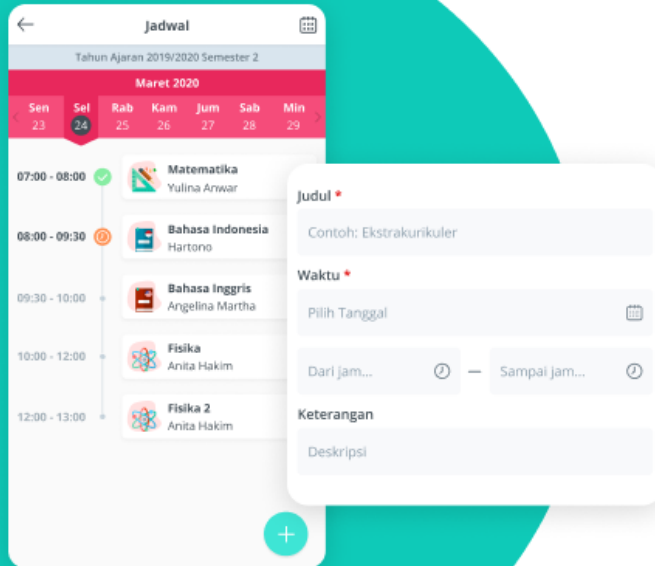

ADMIN SEKOLAH

Sekolah dapat mengelola data presensi, jadwal pelajaran, hingga nilai hanya melalui dashboard.

Fitur Skul.id

Presensi

Catat kehadiran menjadi lebih dan akurat dengan fitur geo-location dan deteksi wajah.

Izin

Ajukan izin ke sekolah melalui aplikasi. Orang tua / Admin Sekolah dapat mengajukan dan menyetujui izin siswa atau guru.

Fitur Skul.id

Jadwal Pelajaran

Mata pelajaran hari ini, besok, dan seterusnya bisa langsung muncul dan bisa dimonitor

Nilai

Lihat semua pembaharuan nilai secara langsung mulai dari nilai tugas, nilai ulangan, hingga nilai ujian akhir.

Fitur Skul.id

Histori

Lihat riwayat presensi dan izin siswa secara lengkap. Orang tua dan guru juga dapat memantau histori siswa.