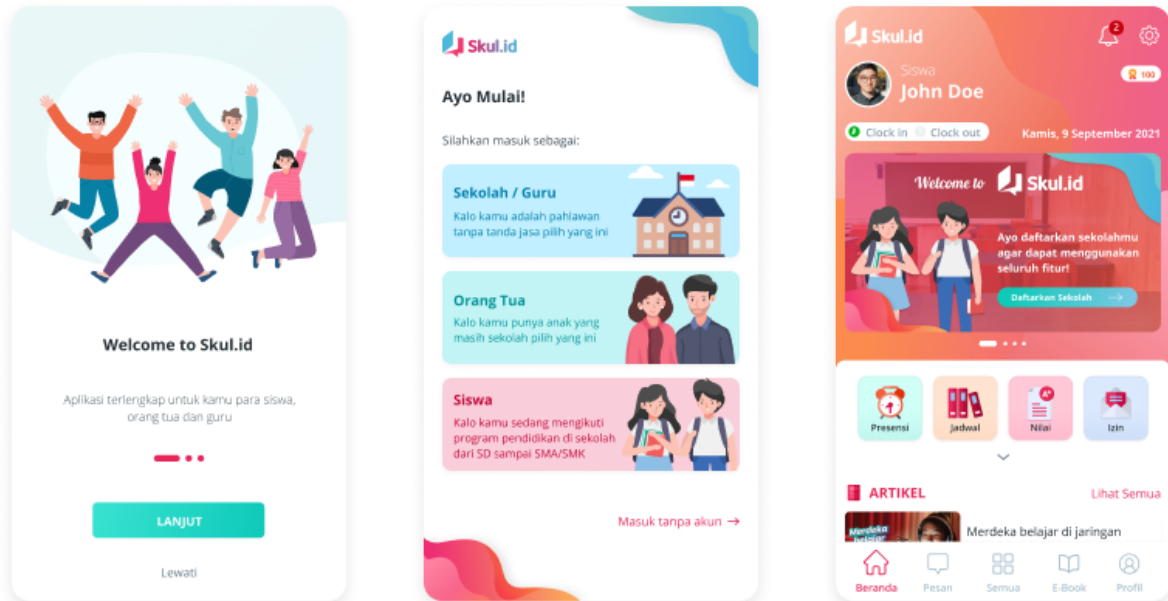

Telkomsel
by Telkom Indonesia

Solusi Platform Untuk Sekolah Kamu!

Apa itu Skul.id?

Platform ekosistem sekolah yang berkaitan dengan seluruh administrasi dan kegiatan belajar mengajar secara digital.

Terdiri dari 3 platform:
Mobile App, Web App, dan Dashboard Sekolah

Hal ini memudahkan seluruh pengguna dalam proses pembelajaran baik tatap muka maupun jarak jauh.

Platform Skul.id

MOBILE APP

Aplikasi Skul.id tersedia untuk perangkat Android, iOS, dan Huawei.

WEB APP

Skul.id juga dapat diakses melalui browser pada perangkat PC, Laptop, atau Handphone.