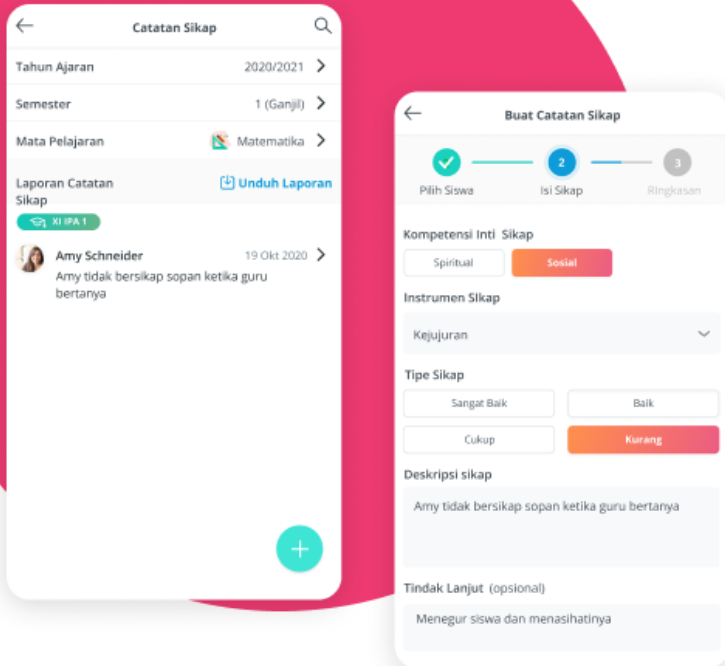

Kelas Virtual

Kegiatan belajar mengajar secara daring memanfaatkan teknologi video conference dengan mudah kapan pun dan dimana pun

Fitur Skul.id

Catatan Sikap

Guru dapat melakukan pencatatan sikap sosial dan spiritual siswa di sekolah. Siswa dan orang tua akan mendapatkan notifikasi saat ada catatan baru.

Wali Kelas

Guru sebagai wali kelas dapat mengelola kelasnya melalui fitur ini. Cek profil siswa, kelola presensi, izin, dan catatan sikap siswa di kelas.

Fitur Skul.id

Koin Skul.id

Siswa, guru, dan orang tua dapat mengumpulkan koin dengan mengerjakan misi-misi dalam aplikasi dan nantinya dapat ditukar dengan hadiah.