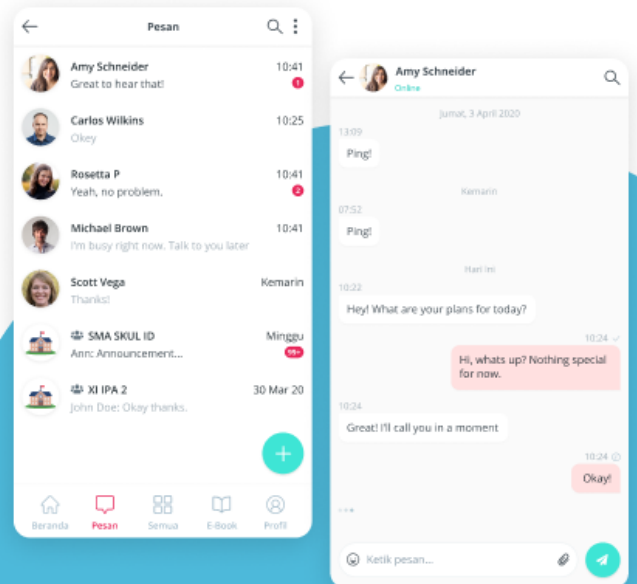

Nilai

Lihat semua pembaharuan nilai secara langsung mulai dari nilai tugas, nilai ulangan, hingga nilai ujian akhir.

Fitur Skul.id

Histori

Lihat riwayat presensi dan izin siswa secara lengkap. Orang tua dan guru juga dapat memantau histori siswa.

Pesan

Bertukar pesan dengan teman sekolah, orang tua, atau guru melalui fitur pesan. Kamu juga dapat berbagi gambar melalui pesan.

Fitur Skul.id

E-Book

Siswa dan guru dapat mengunduh buku-buku mata pelajaran untuk mendukung kegiatan belajar mengajar