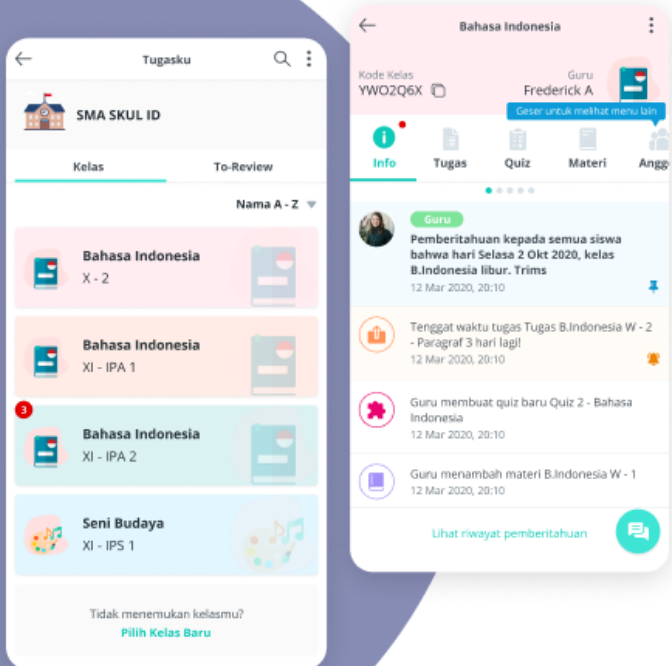

Nilai

Lihat semua pembaharuan nilai secara langsung mulai dari nilai tugas, nilai ulangan, hingga nilai ujian akhir.

Fitur Skul.id

Histori

Lihat riwayat presensi dan izin siswa secara lengkap. Orang tua dan guru juga dapat memantau histori siswa.

Pesan

Bertukar pesan dengan teman sekolah, orang tua, atau guru melalui fitur pesan. Kamu juga dapat berbagi gambar melalui pesan.

Fitur Skul.id

E-Book

Siswa dan guru dapat mengunduh buku-buku mata pelajaran untuk mendukung kegiatan belajar mengajar

Artikel

Baca artikel menarik dengan kategori bervariasi yang di-update setiap harinya

Fitur Skul.id

Tugasku

Siswa dapat unduh materi, kumpulkan tugas, dan kerjakan quiz dari guru. Guru dapat membagikan materi, tugas, dan quiz untuk kelas dan dapat mengoreksi hasil tugas siswa.

Wali Kelas

Guru sebagai wali kelas dapat mengelola kelasnya melalui fitur ini. Cek profil siswa, kelola presensi, izin, dan catatan sikap siswa di kelas.

Fitur Skul.id

Koin Skul.id

Siswa, guru, dan orang tua dapat mengumpulkan koin dengan mengerjakan misi-misi dalam aplikasi dan nantinya dapat ditukar dengan hadiah.