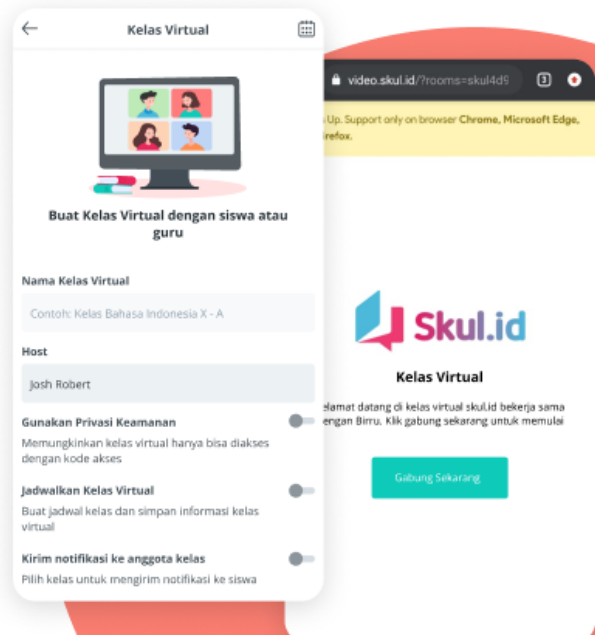

Pesan

Bertukar pesan dengan teman sekolah, orang tua, atau guru melalui fitur pesan. Kamu juga dapat berbagi gambar melalui pesan.

Fitur Skul.id

E-Book

Siswa dan guru dapat mengunduh buku-buku mata pelajaran untuk mendukung kegiatan belajar mengajar

Artikel

Baca artikel menarik dengan kategori bervariasi yang di-update setiap harinya

Fitur Skul.id

Tugasku

Siswa dapat unduh materi, kumpulkan tugas, dan kerjakan quiz dari guru. Guru dapat membagikan materi, tugas, dan quiz untuk kelas dan dapat mengoreksi hasil tugas siswa.

Kelas Virtual

Kegiatan belajar mengajar secara daring memanfaatkan teknologi video conference dengan mudah kapan pun dan dimana pun

Fitur Skul.id

Catatan Sikap

Guru dapat melakukan pencatatan sikap sosial dan spiritual siswa di sekolah. Siswa dan orang tua akan mendapatkan notifikasi saat ada catatan baru.

Wali Kelas

Guru sebagai wali kelas dapat mengelola kelasnya melalui fitur ini. Cek profil siswa, kelola presensi, izin, dan catatan sikap siswa di kelas.

Fitur Skul.id

Koin Skul.id

Siswa, guru, dan orang tua dapat mengumpulkan koin dengan mengerjakan misi-misi dalam aplikasi dan nantinya dapat ditukar dengan hadiah.