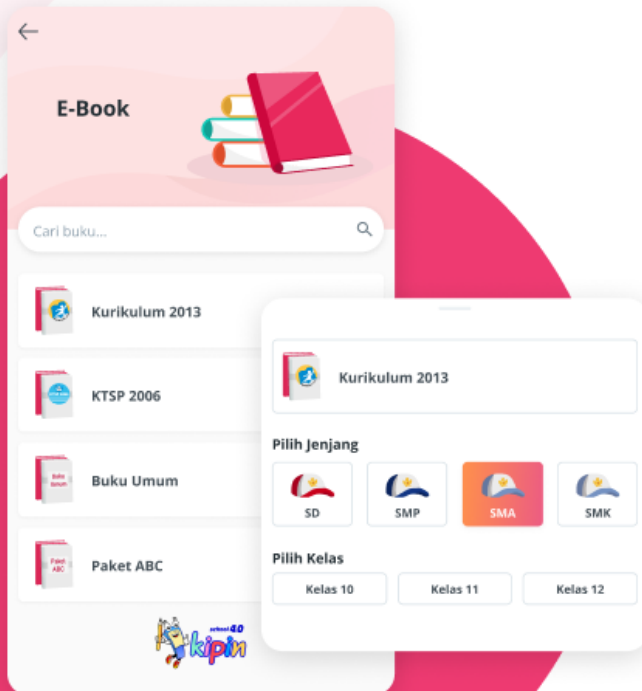

Fitur Skul.id