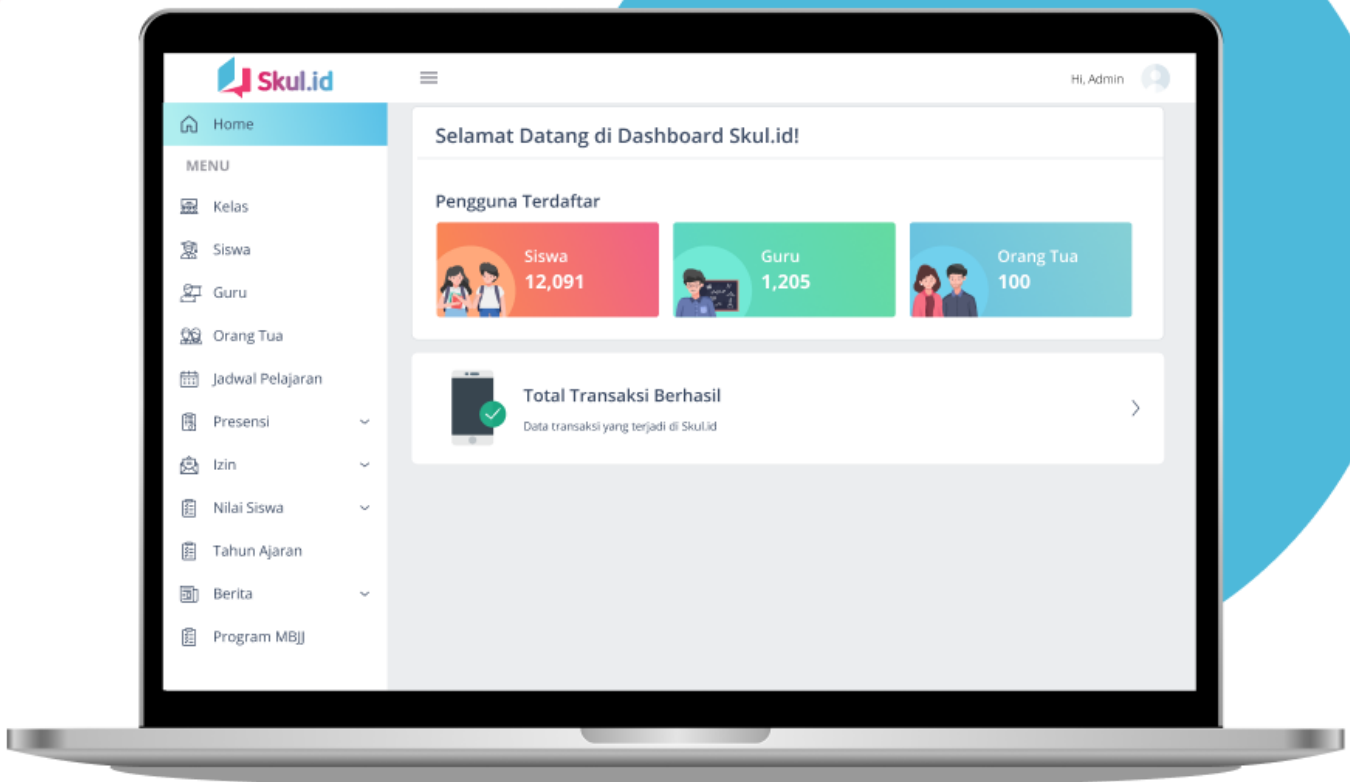

Wali Kelas

Guru sebagai wali kelas dapat mengelola kelasnya melalui fitur ini. Cek profil siswa, kelola presensi, izin, dan catatan sikap siswa di kelas.

Fitur Skul.id

Koin Skul.id

Siswa, guru, dan orang tua dapat mengumpulkan koin dengan mengerjakan misi-misi dalam aplikasi dan nantinya dapat ditukar dengan hadiah.

E-Rapor

Siswa dan Orang tua dapat melihat capaian hasil belajar berupa e-rapor yang telah dibagikan oleh admin sekolah.

Fitur Skul.id

Dashboard Sekolah

Admin sekolah dapat mengelola data siswa, guru, kelas melalui dashboard. Selain itu juga dapat memonitoring data presensi dan izin dari siswa dan guru.