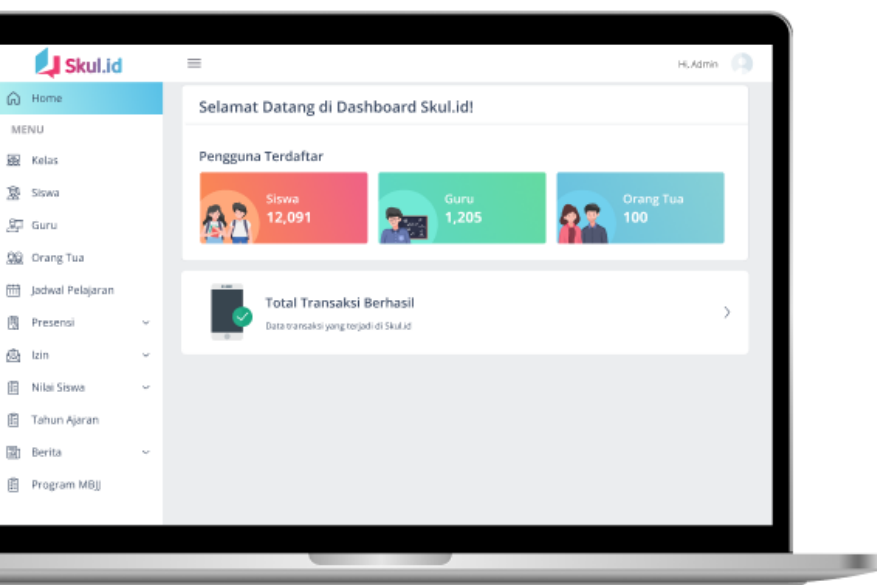

Telkomsel
by Telkom Indonesia

Solusi Platform Untuk Sekolah Kamu!

Apa itu Skul.id?

Platform ekosistem sekolah yang berkaitan dengan seluruh administrasi dan kegiatan belajar mengajar secara digital.

Terdiri dari 3 platform:
Mobile App, Web App, dan Dashboard Sekolah

Hal ini memudahkan seluruh pengguna dalam proses pembelajaran baik tatap muka maupun jarak jauh.

Platform Skul.id

MOBILE APP

Aplikasi Skul.id tersedia untuk perangkat Android, iOS, dan Huawei.

WEB APP

Skul.id juga dapat diakses melalui browser pada perangkat PC, Laptop, atau Handphone.

<https://my.skul.id/>

DASHBOARD SEKOLAH

Admin sekolah dapat menginput dan memonitor data melalui Dashboard Sekolah

<https://dashboard.skul.id/>

Role Skul.id

SISWA

Siswa dapat melakukan presensi secara akurat, melihat jadwal pelajaran dan nilai secara *real-time*.