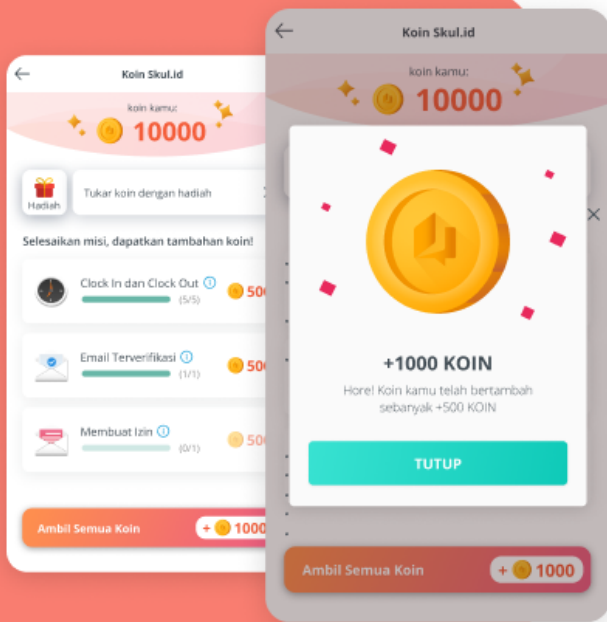

Kelas Virtual

Kegiatan belajar mengajar secara daring memanfaatkan teknologi video conference dengan mudah kapan pun dan dimana pun

Fitur Skul.id

Catatan Sikap

Guru dapat melakukan pencatatan sikap sosial dan spiritual siswa di sekolah. Siswa dan orang tua akan mendapatkan notifikasi saat ada catatan baru.

Wali Kelas

Guru sebagai wali kelas dapat mengelola kelasnya melalui fitur ini. Cek profil siswa, kelola presensi, izin, dan catatan sikap siswa di kelas.

Fitur Skul.id

Koin Skul.id

Siswa, guru, dan orang tua dapat mengumpulkan koin dengan mengerjakan misi-misi dalam aplikasi dan nantinya dapat ditukar dengan hadiah.